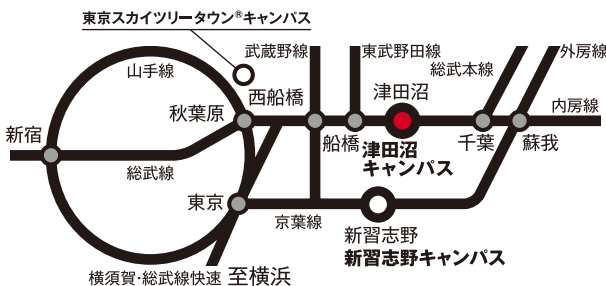

在学生にきいてみよう

学びやサークル、そして友だちづくりなど大学生活について、アドバイザーの千葉工大生に何でも質問してください。各イベント会場へもご案内します。

キャンパスツアー

オープンキャンパスって、どう楽しんだらいいの？限られた時間内に多くのイベントに参加するのは大変！キャンパス内のオススメのスポットを学生スタッフが楽しく案内します。

「チバニー登場！」

公式キャラクター「チバニー」がキャンパスのあちこちに出現します。「チバニー」に会えるのはオープンキャンパスだけ!!ぜひ会いにきて下さい。

学食ランチ無料体験

明るく開放感あふれる学生食堂で、学生に人気のランチメニューを提供します！一足先に千葉工大生気分を味わいましょう！

■アクセスマップ

津田沼キャンパス

- JR総武線 津田沼駅前(南口)[東京駅から28分]
- 京成線 京成津田沼駅から徒歩10分
- 新京成線 新津田沼駅から徒歩3分

千葉工業大学
CHIBA INSTITUTE OF TECHNOLOGY

工学部	機械工学科/機械電子創成工学科/先端材料工学科/電気電子工学科/情報通信システム工学科/応用化学科
創造工学部	建築学科/都市環境工学科/デザイン科学科
先進工学部	未来ロボティクス学科/生命科学科/知能メディア工学科
情報科学部	情報工学科/情報ネットワーク学科
社会システム科学部	経営情報科学科/プロジェクトマネジメント学科/金融・経営リスク科学科