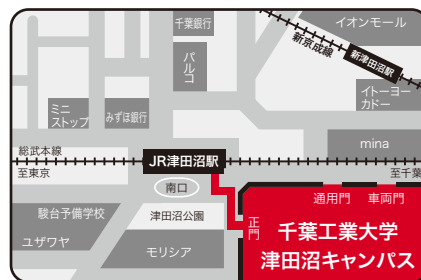

在学生にきいてみよう

学びやサークル、そして友だちづくりなど大学生活について、アドバイザーの千葉工大生に何でも質問してください。各イベント会場へもご案内します。

キャンパスツアー

オープンキャンパスって、どう楽しんだらいいの？限られた時間内に多くのイベントに参加するのは大変！キャンパス内のオススメのスポットを学生スタッフが楽しく案内します。

「チバニー登場！」

公式キャラクター「チバニー」がキャンパスのあちこちに出現します。「チバニー」に会えるのはオープンキャンパスだけ!!ぜひ会いにきて下さい。

学食ランチ無料体験

明るく開放感あふれる学生食堂で、学生に人気のランチメニューを提供します！一足先に千葉工大生気分を味わいましょう！

■アクセスマップ

津田沼キャンパス

- JR総武線 津田沼駅前(南口)[東京駅から28分]
- 京成線 京成津田沼駅から徒歩10分
- 新京成線 新津田沼駅から徒歩3分

千葉工業大学
CHIBA INSTITUTE OF TECHNOLOGY

工学部	機械工学科/機械電子創成工学科/先端材料工学科/電気電子工学科/情報通信システム工学科/応用化学科
創造工学部	建築学科/都市環境工学科/デザイン科学科
先進工学部	未来ロボティクス学科/生命科学科/知能メディア工学科
情報科学部	情報工学科/情報ネットワーク学科
社会システム科学部	経営情報科学科/プロジェクトマネジメント学科/金融・経営リスク科学科